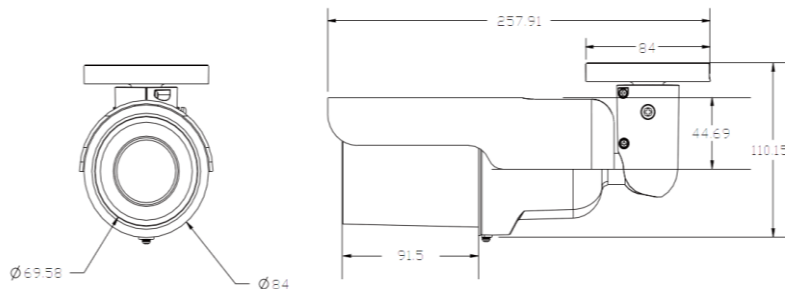

MegaVideo™ P5 系列 - 超级 HDR IR宽动态红外线子弹式高分辨率超清网络摄像机

摄像机型号		MPV-P5-SD (中性型号: P2SD-5)	
图像传感器		1/2.8" Sony逐行扫描 CMOS	
有效像素		3M (2048x1536)	
最低照度	彩色	TBD	
	黑白	TBD	
快门速度		1 ~ 1/10000 sec.	
镜头			
镜头类型		电动变焦	自动聚焦(3X)
镜头焦距		3-9 mm	3-9 mm
镜头F值		F1.7	F1.2
镜头视角		TBD	TBD
操作			
多国语言支持		英文/法文/德文/意大利文/日文/韩文/葡萄牙文/俄文/简体中文/西班牙语/繁体中文	
图像设置	光圈控制	DC Iris / P-Iris	
	背光补偿	开 / 关	
	白平衡	手动 / AWB / ATW / 一键自动	
	降噪	3D / 2D / 彩色	低 / 中 / 高 / 关 (运动补偿)
	宽动态	快门宽动态 开 / 关 (Shutter WDR On / Off) (< 120 dB)	
	视频增益	开 / 关	
	亮度调整	手动	
	曝光控制	自动 / 手动	
	图像锐度	手动	
	图像对比度	手动	
	图像饱和度	手动	
	色调	手动	
	数字变焦	支持	
	隐私遮挡	开 / 关	
	日夜功能	自动 / 日/夜	
日夜切换 + IR LED*	自动/LED开/LED关/智能/光敏控制可选 (Auto / LED On / LED Off / Smart IR / Light Sensor)		
日夜切换模式	支持		
警报设置	移动侦测报警	排程 / 开 / 关	
	外接报警器	排程 / 开 / 关	
	声音侦测报警	排程 / 开 / 关	
	网络断线报警	开/关	
声音	双声道	双向语音 (线路输入 / 线路输出)	
	音频压缩	G.711 / G.726 / AAC / LPCM	
网络			
介面		RJ-45, 10/100Mbps网络接口	
视频压缩		MJPEG / H.264 (MPEG-4 Part 10/AVC) Baseline / Main Profile / High Profile	
视频码流	双码流	普通模式	H.264 3M (2048x1536) @25/30 fps + H.264 1080p @25/30 fps
		HDR 模式	H.264 3M (2048x1536) @25/30 fps + H.264 d1 @25/30 fps
	四码流	普通模式	H.264 3M (2048x1536) @25/30 fps + H.264 1080p @25/30 fps + H.264 cif @25/30 fps + H.264 cif @25/30 fps
		HDR 模式	H.264 3M (2048x1536) @25/30 fps + H.264 cif @25/30 fps + H.264 cif @25/30 fps + H.264 cif @25/30 fps
视频分辨率	H.264	3M (2048x1536) / Full HD 1080P / SXGA / 720P / XGA / SVGA / D1 / VGA / CIF	
	MJPEG	MJPEG - Full HD 1080P / SXGA / 720P / XGA / SVGA / D1 / VGA / CIF	
视频通讯协议		IPV4/v6, TCP/IP, UDP, RTP, RTSP, HTTP, HTTPS, ICMP, FTP, SMTP, DHCP, PPPoE, UPnP, IGMP, SNMP, QoS, ONVIF	
安全		HTTPS / IP Filter / IEEE 802.1X	
报警	报警输入	2路 5V 10kΩ提升电阻	
	报警输出	1路 图像报警输出 300V DC/AC	
报警事件通知		HTTP / FTP / SMTP	
SD存储		SDXC 64GB	
浏览器支持		Internet Explorer (6.0+) / Chrome / Firefox / Safari	
用户数		20	
密码级别		用户/管理员	
附属机构			
内置红外照明*	有效工作距离	最远50米	
	红外波长	850 nm	
	阵列红外灯数量	6	
LED 指示灯		电源 / 网络 / 动作	
接口	报警输入输出	5 Pin 针形快接端子	
	电源输入接口	3 Pin针形快接端子	
	网络接口	RJ-45	
	模拟高清视频输出接口	1.0 Vp-p / 75 Ω, BNC	
	音频接口	Φ 3.5 mm 立体声插头	
	RS-485 控制接口	D+, D-	
常规			
启动/开机温度		无加热器: -20°C (-4°F) 有加热器: -55°C (-67°F)	
工作温度		无加热器: -30°C ~ 55°C (-22° ~ 131°F) 有加热器, 采用 DC12V/AC24V/PoE 供电: -55°C ~ 55°C (-67° ~ 131°F)	
湿度		10% ~ 90%, No Condensation	
环境防护等级*		IP66	
外形尺寸		90 x 270 mm (3.3 x 7.6 in.)	
重量		940 g (2.07 lb)	
电源接入		DC 12V / AC 24V / PoE	
功耗	系统	3.64W	
	其他	自动聚焦/电动变焦镜头: +1.1W / IR LED: +4W/加热器: +4W / SD卡: +0.6W	
认证		8.5W CE / FCC	