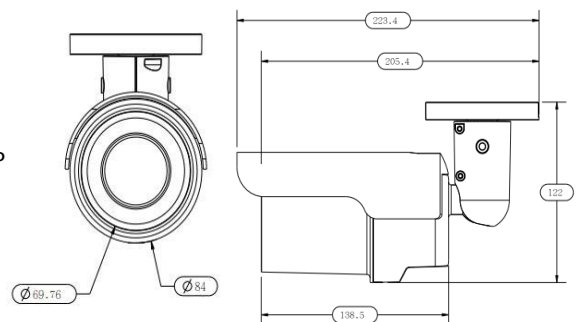

室外壁装支架适配器 C-PM1-01

室外壁装支架适配器 C-BR7-00

MegaVideo™ RB系列 - 超级 HDR IR宽动态红外线子弹式高分辨率超清网络摄像机

摄像机型号		MPV-RB-SA (中性型号: R2SK-B)	MPV-RB-K (中性型号: R2SI-B)
图像传感器		1/2.9" Sony Progressive CMOS	1/2.5" Sony Progressive CMOS
有效像素		6M (3072x2048)	8M (3864x2218)
最低照度	彩色	TBD	TBD
	黑白	TBD	TBD
快门速度		1 ~ 1/10000 sec.	
镜头			
镜头类型		自动聚焦 (3X)	电动变焦
镜头焦距		3-9 mm	3-8 mm
镜头F值		F1.3	F1.45
镜头视角		TBD	TBD
操作			
多国语言支持		英文/法文/德文/意大利文/日文/韩文/葡萄牙文/俄文/简体中文/西班牙语/繁体中文	
图像设置	光圈控制	DC Iris / P-Iris	
	背光补偿	开 / 关	
	白平衡	手动 / AWB / ATW / 一键自动	
	降噪	低 / 中 / 高 / 关 (运动补偿)	
	宽动态	快门宽动态 开 / 关 (Shutter WDR On / Off) (120 dB)	
	视频增益	开 / 关	
	亮度调整	手动	
	曝光控制	自动 / 手动	
	图像锐度	手动	
	图像对比度	手动	
	图像饱和度	手动	
	色调	手动	
	数字变焦	支持	
	隐私遮挡	开 / 关	
日夜功能	自动 / 日 / 夜		
日夜切换 + IR LED*	自动 / LED开 / LED关 / 智能 / 光敏控制可选 (Auto / LED On / LED Off / Smart IR / Light Sensor)		
日夜切换模式	支持		
警报设置	移动侦测报警	排程 / 开 / 关	
	外接报警器	排程 / 开 / 关	
	声音侦测报警	排程 / 开 / 关	
音频输入	线路输入	双向语音 (线路输入 / 线路输出)	
	麦克输入	G.711 / G.726 / AAC / LPCM	
网络			
介面		RJ-45, 10/100Mbps网络接口	
视频压缩		H.265/MJPEG / H.264 (MPEG-4 Part 10/AVC) Baseline / Main Profile / High Profile	
视频码流	单码流	普通模式	H.265/H.264 6M (3072x2048) @ 25/30fps
		HDR 模式	H.265/H.264 6M (3072x2048) @ 25/30fps
	双码流	普通模式	H.265/H.264 6M (3072x2048) @ 25/30fps + 800x600 @ 25/30fps H.264/H.265 2M @ 60fps + 2M @ 25/30fps
		HDR 模式	H.265/H.264 6M (3072x2048) @ 25/30fps + 800x600 @ 25/30fps
视频分辨率	H.265	6M (3072x2048) / Full HD 1080P / SXGA / HD 720P / XGA / SVGA / D1 / VGA / CIF	8M (3840x2160) / Full HD 1080P / SXGA / HD 720P / XGA / SVGA / D1 / VGA / CIF
	H.264	6M (3072x2048) / Full HD 1080P / SXGA / HD 720P / XGA / SVGA / D1 / VGA / CIF	8M (3840x2160) / Full HD 1080P / SXGA / HD 720P / XGA / SVGA / D1 / VGA / CIF
	MJPEG	Full HD 1080P / SXGA / 720P / XGA / SVGA / D1 / VGA / CIF	
视频通讯协议		IPv4/v6, TCP/IP, UDP, RTP, RTSP, HTTP, HTTPS, ICMP, FTP, SMTP, DHCP, PPPoE, UPnP, IGMP, SNMP, QoS, ONVIF	
安全		HTTPS / IP Filter / IEEE 802.1X	
报警	报警输入	2路 5V 10kΩ提升电阻	
	报警输出	1路 图像报警输出 300V DC/AC	
音频	线路输入	1路 最大6.2VppV, 输入阻抗: 33KΩ	
	麦克风输入	1路 1Vpp麦克风, 输入阻抗: 33KΩ	
报警事件通知		HTTP / FTP / SMTP	
SD存储		SDXC 64GB	
浏览器支持		Internet Explorer (6.0+) / Chrome / Firefox / Safari	
用户数		20	
密码级别		用户/管理员	
附属机构			
内置红外照明*	有效工作距离	最远40米	
	红外波长	850 nm	
	阵列红外灯数量	6	
LED 指示灯	电源 / 网络 / 动作		
接口	报警输入输出	5 Pin 针形快接端子	
	电源输入接口	2 Pin 针形快接端子	
	网络接口	RJ-45	
	模拟高清视频输出接口	1.0 Vp-p / 75 Ω, BNC	
	音频接口	Ø 3.5 mm 立体声插头	
	RS-485 控制接口	D+, D-	
常规			
启动/开机温度		无加热器: -20°C (-4°F) 有加热器: -55°C (-67°F)	
工作温度		无加热器: -30°C ~ 55°C (-22° ~ 131°F) 有加热器, 采用 DC12V/AC24V/PoE 供电: -55°C ~ 55°C (-67° ~ 131°F)	
湿度		10% ~ 90%, No Condensation	
环境防护等级*		IP66 & IK10	
外形尺寸		90 x 232 mm (3.54 x 9.1 in.)	
重量		790 g (1.74 lb)	
电源接入		DC 12V / AC 24V / PoE (802.3af)	
功耗	系统	DC 12V: 5.9W / AC 24V: 4.6W / PoE: 5.4W	
	其他	自动聚焦/电动变焦镜头: +0.6W / IR LED: +3.1W/加热器: +3W / SD卡: +0.6W	
认证		12W CE / FCC	