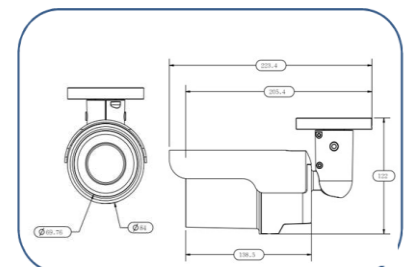

尺寸

可选配件

MegaVideo™ RB系列 - H.265超级 HDR IR宽动态红外线子弹式高分辨率超清网络摄像机

摄像机型号		MPV-RB-SV (中性型号: R3V6-B)
图像传感器	有效像素	1/3" Sony逐行扫描 CMOS 4M (2688x1520)
最低照度	彩色	0.1Lux
	黑白	0.01 lux
快门速度		1 ~ 1/10000 sec.
镜头		
镜头类型	电动变焦(3X)	自动聚焦(3X)
镜头焦距	3-9 mm	3-9 mm
镜头F值	F1.7	F1.3
镜头视角	TBD	TBD
操作		
多国语言支持	英文/法文/德文/意大利文/日文/韩文/葡萄牙文/俄文/简体中文/西班牙语/繁体中文	
图像设置	光圈控制	DC IrIs / P-Iris
	背光补偿	开 / 关
	白平衡	手动 / AWB / ATW / 一键自动
	降噪	3D / 2D / 彩色 低 / 中 / 高 / 关 (运动补偿)
	宽动态	快门宽动态 开 / 关 (Shutter WDR On / Off) (120 dB)
	视频增益	开 / 关
	亮度调整	手动
	曝光控制	自动 / 手动
	图像锐度	手动
	图像对比度	手动
	图像饱和度	手动
	色调	手动
	数字变焦	支持
	隐私遮挡	开 / 关
日夜功能	自动 / 日 / 夜	
日夜切换 + IR LED*	自动 / LED开 / LED关 / 智能 / 光敏控制 可选 (Auto / LED On / LED Off / Smart IR / Light Sensor)	
日夜切换模式	支持	
警报设置	移动侦测报警	排程 / 开 / 关
	外接报警器	排程 / 开 / 关
	声音侦测报警	排程 / 开 / 关
	网络断线报警	开 / 关
音频	双声道	双向语音 (线路输入 / 线路输出)
	音频压缩	G.711 / G.726 / AAC / LPCM
网络		
网络接口	RJ-45, 10/100Mbps网络接口	
视频压缩	H.265 / MJPEG / H.264 (MPEG-4 Part 10/AVC) Baseline / Main Profile / High Profile	
视频码流	单码流	普通模式 4M (2688x1512) @ 25/30fps
		HDR 模式 4M (2688x1512) @ 25/30fps
	双码流	普通模式 4M (2688x1512) @ 25/30fps + 800x600 @ 25/30fps
		HDR 模式 4M (2688x1512) @ 25/30fps + 800x600 @ 25/30fps
视频分辨率	H.265	4M / 3M / Full HD 1080P / SXGA / HD 720P / XGA / SVGA / D1 / VGA / CIF
	H.264	4M / 3M / Full HD 1080P / SXGA / HD 720P / XGA / SVGA / D1 / VGA / CIF
	MJPEG	MJPEG - Full HD 1080P / SXGA / 720P / XGA / SVGA / D1 / VGA / CIF
视频通讯协议	IPv4/v6, TCP/IP, UDP, RTP, RTSP, HTTP, HTTPS, ICMP, FTP, SMTP, DHCP, PPPoE, UPnP, IGMP, SNMP, QoS, ONVIF	
安全	HTTPS / IP Filter / IEEE 802.1X	
报警	报警输入	2路: 5V 10kΩ提升电阻
	报警输出	1路: 图像报警输出 300V DC/AC
音频输入	线路输入	1路 最大6.2VppV, 输入阻抗: 33KΩ
	麦克输入	1路 最大6.2VppV, 输入阻抗: 33KΩ
报警事件通知	HTTP / FTP / SMTP	
SD存储	SDXC 64GB	
浏览器支持	Internet Explorer (7.0+) / Chrome / Firefox / Safari	
用户数	20	
密码级别	用户 / 管理员	
附属机构		
内置红外照明*	有效工作距离	最远40米
	红外波长	850 nm
	阵列红外灯数量	6
LED指示灯	电源 / 网络 / 动作	
接口	报警输入输出	5 Pin 针形快接端子
	电源输入接口	2 Pin针形快接端子
	网络接口	RJ-45
	模拟高清视频输出接口	1.0 Vp-p / 75 Ω, BNC
	音频接口	Ø 3.5 mm 立体声插头
	RS-485 控制接口	D+, D-
常规		
启动/开机温度	无加热器: -20°C (-4°F) 有加热器: -55°C (-67°F)	
工作温度	无加热器: -30°C ~ 55°C (-22° ~ 131°F) 有加热器, 采用 DC12V/AC24V/PoE供电: -55°C ~ 55°C (-67° ~ 131° F)	
湿度	10% ~ 90%, No Condensation	
环境保护等级*	IP66 & IK10	
外形尺寸	90 x 232 mm (3.54 x 9.1 in.)	
重量	790 g (1.74 lb)	
电源接入	DC 12V / AC 24V / PoE	
功耗	系统	TBD
	其他	TBD
	冷启动加热器	TBD
认证	CE / FCC	