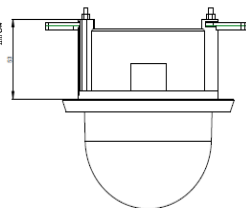

MegaVideo™ RI系列 - HDR宽动态吸顶式迷你半球红外摄像机

摄像机型号	MPV-RI-K (中性型号:R2S1-I)		
图像传感器	1/2" 逐行扫描CMOS		
有效像素	3840x2160(4K)		
最低照度	彩色	0.1 lux	
	黑白	0.01 lux	
快门速度	1 ~ 1/10000 sec.		
镜头			
镜头类型	电动聚焦镜头		
焦距	4-8mm		
F 值	F 1.6		
水平视角	126° (wide), 59° (tele)		
垂直视角	71° (wide), 33° (tele)		
操作界面			
多国语言支持	英文/法文/德文/意大利文/日文/韩文/葡萄牙文/俄文/简体中文/西班牙文/繁体中文		
图像设置	镜头光圈控制方式	DC Iris / P-Iris	
	背光补偿	手动 / 手动 / ATW / 一键自动	
	白平衡	低/中/高/关闭 (运动补偿)	
	降噪	3D / 2D / 彩色	
	宽动态	快门宽动态开 / 关(120 dB)	
	隐私遮挡	开/关	
	亮度	手动	
	曝光	自动/手动	
	锐度	手动	
	对比度	手动	
	饱和度	手动	
	色调	支持	
	数字变焦/电子放大	自动/智能/日/夜	
	图像翻转	支持90° 180° 270°图像翻转	
ICR机械日夜切换器	自动/LED开/LED关/智能/光敏控制/日/夜		
ICR + IR LED*	支持		
日/夜切换	支持		
事件通知	声音侦测	开/关/量程	
	移动侦测	开/关/量程	
	网络短讯报警	开/关/量程	
	外接报警器报警	开/关	
音频	双声道	麦克风输入/扬声器输出	
	音频压缩	G.711 / G.726 / AAC / LPCM	
网络			
网络接口	RJ-45, 10/100自适应		
视频码流智能调整	最多支持4个 (H.265/H.264/MJPEG) 并发多码流, H.265和H.264码流可以单独调整分辨率、帧率、带宽 (LBR/VBR/CBR)		
视频压缩	MJPEG / H.264 (MPEG-4 Part 10/AVC) Baseline / Main Profile / High Profile		
视频码流	H. 265	单码流	HDR 4K @25fps
		双码流	HDR 4K @20fps + 720p @30fps / HDR 6M @30fps + 720p @30fps
	H. 264	单码流	HDR 4K @30fps
		双码流	HDR 4K @20fps + 720p @30fps / HDR 6M @30fps + 720p @30fps
MJPEG	1080P @ 30fps		
视频分辨率	H.264	4M / 3M / Full HD 1080P / SXGA / HD 720P / XGA / SVGA / D1 / VGA / CIF	
	MJPEG	Full HD 1080P / SXGA / 720P / XGA / SVGA / D1 / VGA / CIF	
协议	IPv4/v6, TCP/IP, UDP, RTP, RTSP, HTTP, HTTPS, ICMP, FTP, SMTP, DHCP, PPPoE, UPnP, IGMP, SNMP, QoS, ONVIF Profile S / G / Q conformant		
安全	用户认证/HTTPS / IP Filter / IEEE 802.1X		
报警	输入	1路 5V 10kΩ提升电阻	
	输出	1路 图像报警继电器输出 300V DC/AC	
音频	输入	1路 最大6.2VppV,输入阻抗: 33KΩ	
	输出	1路 1Vpp输出, 输入阻抗: 33KΩ	
事件通知	HTTP / FTP / SMTP		
事件图像上传/下载	FTP, 网络共享和邮件 email		
存储	-		
浏览器支持	Internet Explorer (6.0+) / Chrome / Firefox / Safari		
用户数量	20		
密码级别	用户/管理员		
Mechanical			
内置红外照明*	有效距离	最远40米	
	红外波长	850 nm	
	LED灯数量	6	
LED指示灯	电源/动作/网络		
接口	机型	室内机型	
	报警	4 of 9 Pin 快接端子	
	电源	2 Pin快接端子	
	网口	RJ-45	
	模拟视频	1.0 Vp-p / 75 Ω / BNC线缆	
	音频*	5 of 9 Pin 快接端子	
常规			
储存温度	-20°C~70°C (-4°F~158°F)		
工作温度	-30°C ~ 55°C (14° ~ 122°F)		
湿度	10% ~ 90%, No Condensation		
防护标准*	IP66		
外形尺寸	Ø124.92 x128.5 mm		
重量	405 g		
电源接入	DC 12 / PoE		
功耗	PoE IEEE802.3af, class 0: DC12V 1.14A; 最大12.95W;		
认证	CE / FCC		