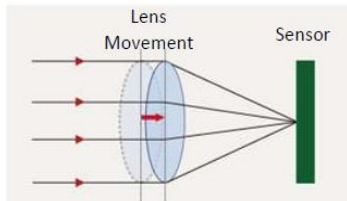

MegaVideo™ RI-K 系列

HDR 宽动态8M像素迷你吸顶式半球红外网络摄像机