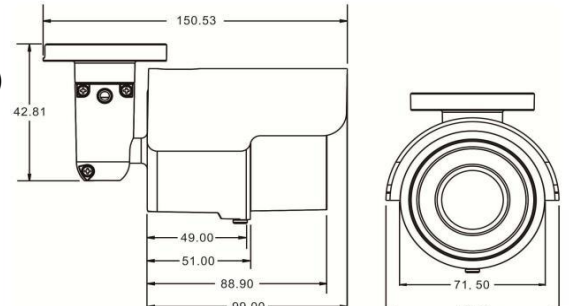

产品特点

- 多次曝光逐行扫描3M物理分辨率低照度成像器件
- HDR (多重快门曝光) 和真实快门宽动态WDR功能
- 更低比特率的H.265视频码流 (同等条件下, 比H.264码流节省40-60%)
- 五种编码方式 (H.265/H.264 Baseline / Main Profile / High Profile / MJPEG)
- 多国语言支持功能
- 超宽动态
- 运动检测
- 隐私遮挡
- 带运动补偿功能的3D降噪技术 (MCTF)
- 智能红外IR控制模式
- 真实日夜同步切换器(ICR)
- IR LED 模式 (有效距离15 米)
- 支持microSD/microSDHC/microSDXC 存储卡及NAS网络存储
- P66防护标准 (室外機種) *
- 99°广角固定焦距镜头
- 搭载壁装支架及室外一体化综合线缆*
- 支持ONVIF Profile S/ONVIF Profile G /ONVIF Profile G Q 国际标准协议各种版本
- 2种电源供电模式, 任一供电电源出现故障时, 无缝不间断自动切换

Model with Vari-Focal Lens