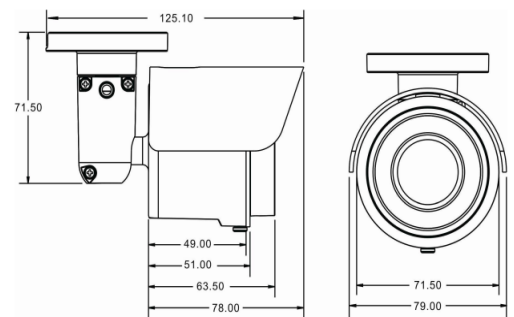

Model with Fixed Lens